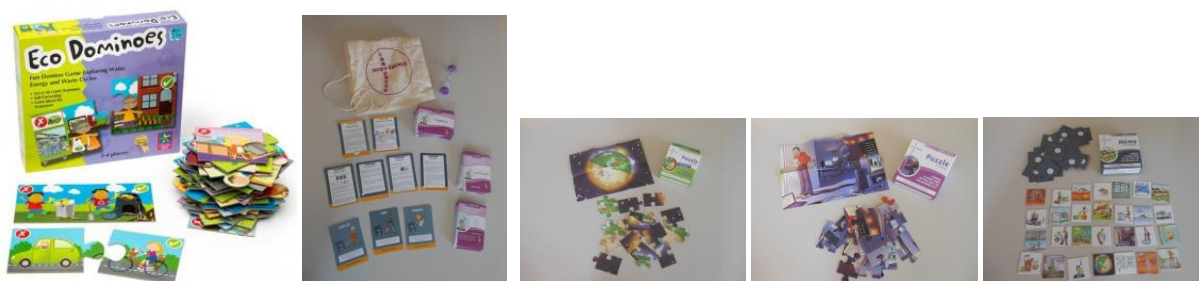

◆ Modalités d'emprunt / location

Selon disponibilité, emprunt pour une dizaine de jours. Une convention sera signée et une participation sera demandée pour la maintenance et le suivi du matériel.

Si besoin, l'association Synergies peut mettre à disposition un animateur professionnel ; cela fera l'objet d'une vente de prestation.

ASSOCIATION SYNERGIES

- Adresse : Impasse des tailleurs, zone artisanale de la Fonterie 53 810 CHANGE Tél. 02 43 49 10 02
- Mail : synergies53@orange.fr
- www.synergies53.fr