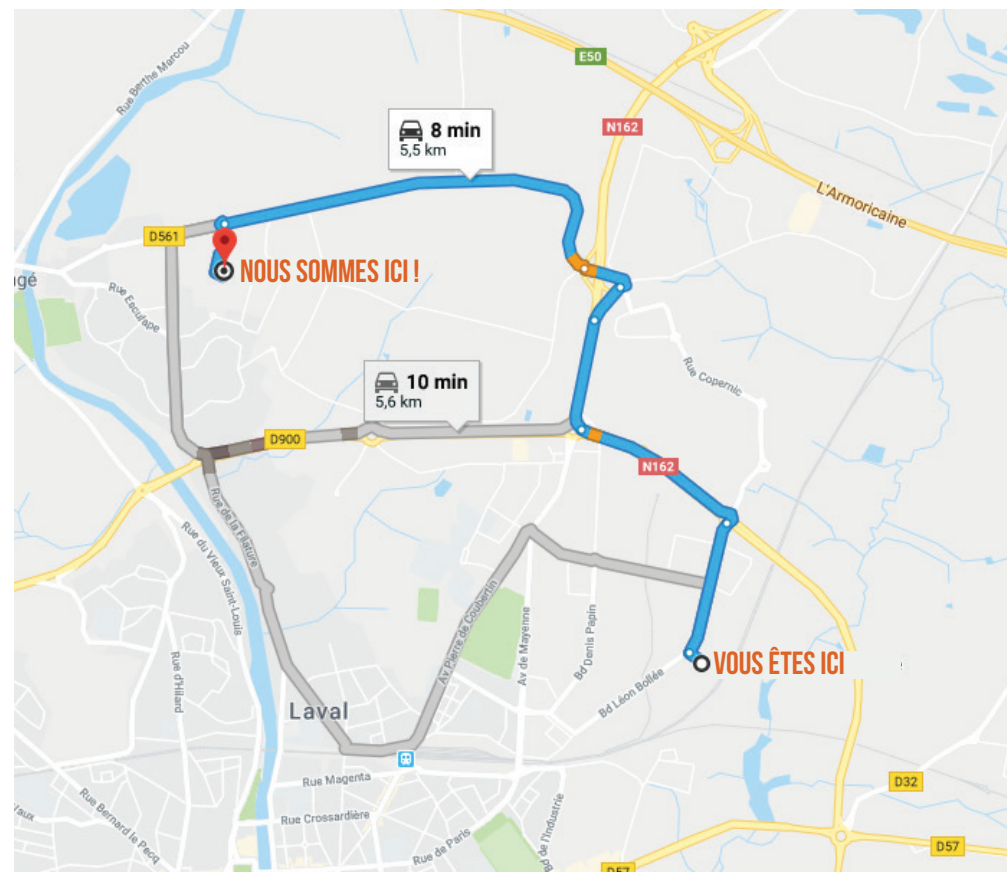

NOUS AVONS DÉMÉNAGÉ !

NOUVELLE ADRESSE

**ZONE ARTISANALE
DE LA FONTERIE
IMPASSE DES TAILLEURS**

ancienne route de Niaflès

53180 CHANGÉ

Nous sommes joignables au **02 43 49 38 61** pour plus d'informations. A bientôt !